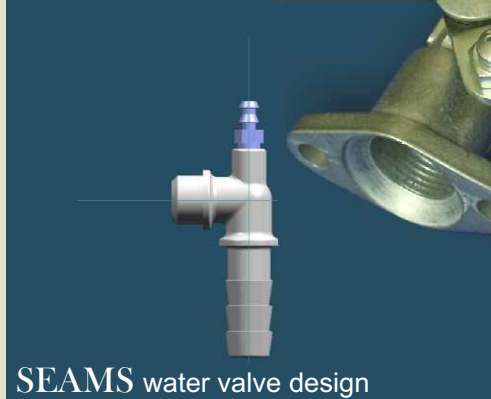

designer: J. Tesar

SEAMS water valve design

Nové konstrukční provedení

- jednoduchost provedení
- bezporuchovost
- nové technologie
- spolehlivost
- dobrá cena

VENTIL TOPENÍ S.A.S.

Český výrobek!
Made in Czech republic

80371903
traktory UŘI-II

319-972110
Liaz

Nové kulové moderní uzavírání ventilu S.A.S

SEAMS[®]
automobile and truck components

Starší provedení s gumovým těsněním.