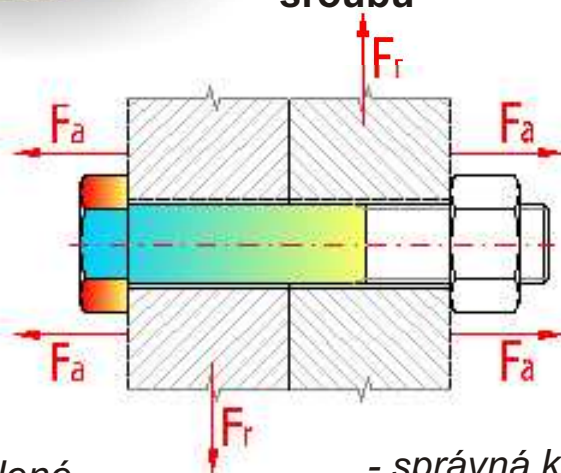

SACHS AVIA A31

Kompletní spojka

250mm

+ sada pevnostních šroubů

- zesílené vypínací páčky

- správná konstrukce pro tento starší vůz

Proč SACHS!

- bezproblémové používání běžných lamel pr. 250mm