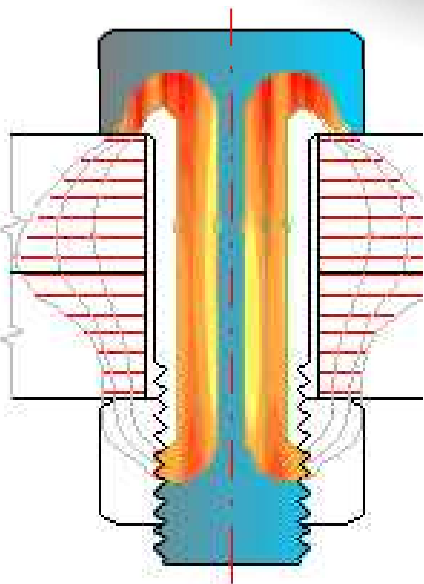

SACHS AVIA A31

Kompletní spojka

250mm

+ sada pevnostních šroubů

- zesílené vypínací páčky

- správná konstrukce pro tento starší vůz

Proč SACHS!

- bezproblémové používání běžných lamel pr. 250mm