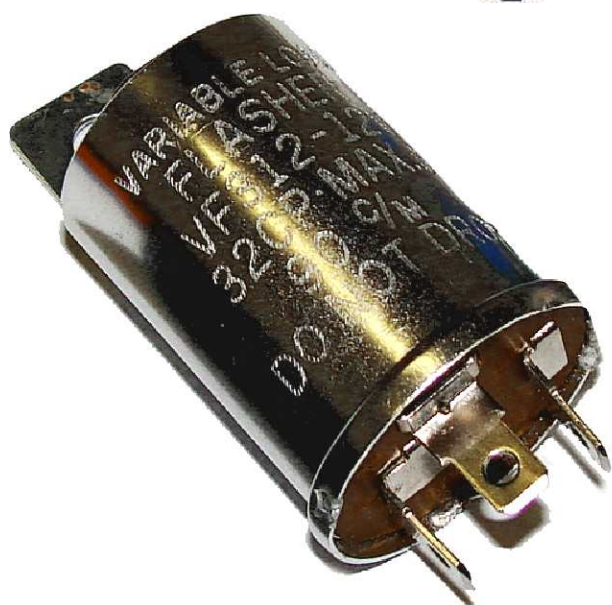

Přerušovač směru - mechanický tepelný bimetalový systém

SEAMS[®]
automobile and truck components