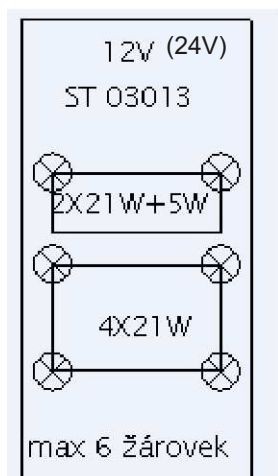

Přerušovač směru - mechanický tepelný bimetalový systém

SEAMS[®]
automobile and truck components