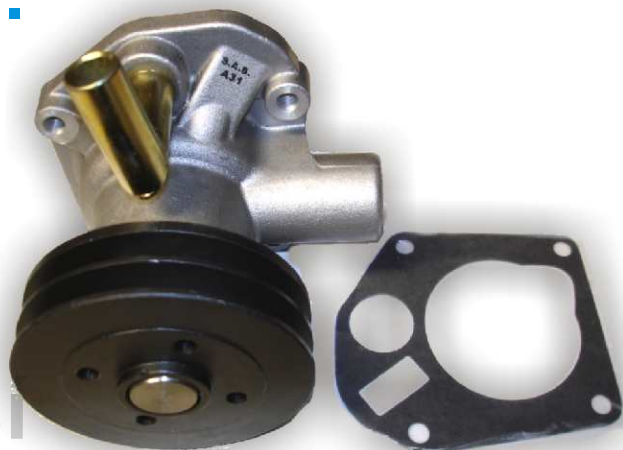

VODNÍ ČERPADLA AVIA S.A.S.

A-Turbo

Lepší
a levnější

A-31

Nový těsnící kroužek

15-LETÉ ZKUŠENOSTI VE VÝROBĚ
vodních čerpadel

AD-100/422

současná těsnící
technologie moderních
vozů

SEAMS[®]
automobile and truck components

nepřekonatelná cena při špičkové kvalitě!