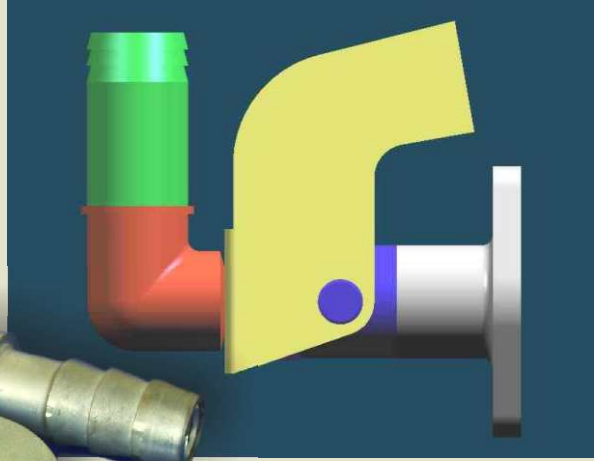

designer: J. Tesar

SEAMS water valve design

Nové konstrukční provedení

- jednoduchost provedení
- bezporuchovost
- nové technologie
- spolehlivost
- dobrá cena

VENTIL TOPENÍ S.A.S.

Český výrobek!
Made in Czech republic

80371903
traktory UŘI-II

319-972110
Liaz

Nové kulové moderní uzavírání ventilu S.A.S

SEAMS[®]
automobile and truck components

Starší provedení s gumovým těsněním.