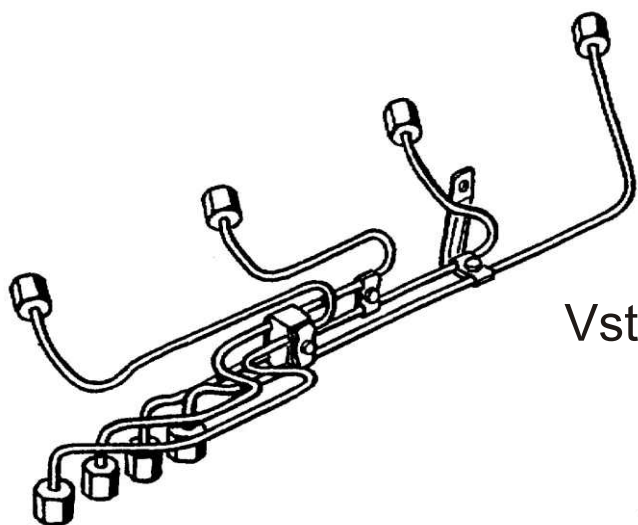

Příklady výroby vstříkovačích sad pro vozy AVIA

Vstříkovačí sada Avia verze D 421.76.00
364-060490
VPČ 3691

Vstříkovačí sada Avia verze D 421.85.00/76.02
366-060490
VPČ 3870

Vstříkovačí sada Avia verze AD (100kW)
400-060490
VPČ 4472

Novější typy aut AVIA

viz. druhá strana

Příklady výroby vstříkovačích sad pro vozy AVIA

Vstříkovačí sada Avia 31-30
362-060490
VPC 0682

Vstříkovačí sada Avia 30 (do r.1992)
361-060490
VPC 4328

Vstříkovačí sada Avia - Saviem (1969-75)
rotační čerpadlo BOSCH
360-060490
VPC 3991