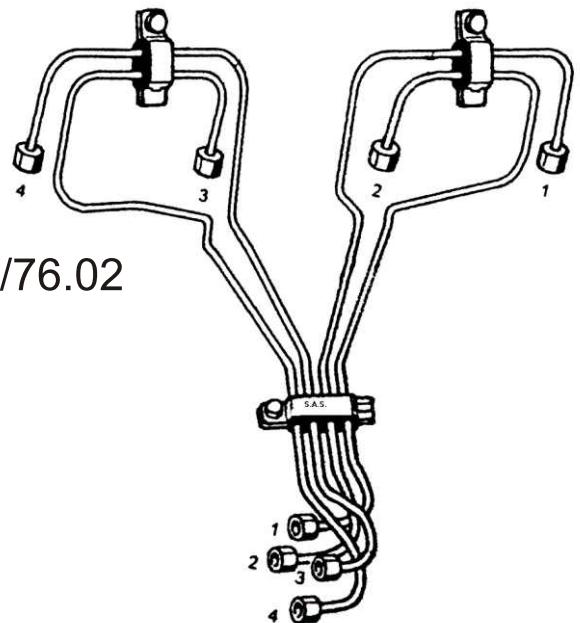

Příklady výroby vstříkovačích sad pro vozy AVIA

Vstříkovačí sada Avia verze D 421.76.00
364-060490
VPČ 3691

Vstříkovačí sada Avia verze D 421.85.00/76.02
366-060490
VPČ 3870

Vstříkovačí sada Avia verze AD (100kW)
400-060490
VPČ 4472

Novější typy aut AVIA

viz. druhá strana

Příklady výroby vstříkovačích sad pro vozy AVIA

Vstříkovačí sada Avia 31-30
362-060490
VPC 0682

Vstříkovačí sada Avia 30 (do r.1992)
361-060490
VPC 4328

Vstříkovačí sada Avia - Saviem (1969-75)
rotační čerpadlo BOSCH
360-060490
VPC 3991