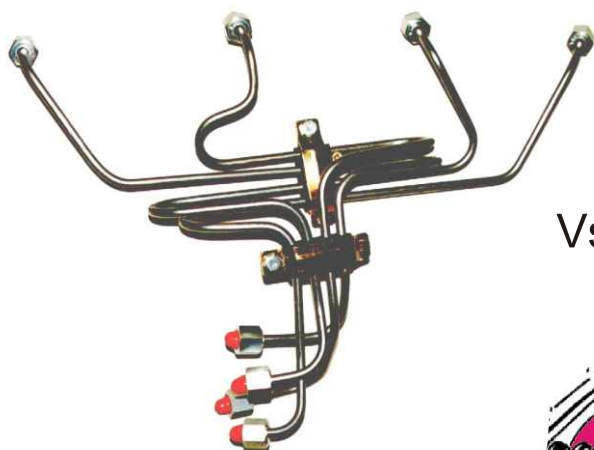

Příklady výroby vstříkovačích sad pro vozy AVIA

Vstříkovačí sada Avia verze D 421.76.00
364-060490
VPČ 3691

Vstříkovačí sada Avia verze D 421.85.00/76.02
366-060490
VPČ 3870

Vstříkovačí sada Avia verze AD (100kW)
400-060490
VPČ 4472

Novější typy aut AVIA

viz. druhá strana

Příklady výroby vstříkovačích sad pro vozy AVIA

Vstříkovačí sada Avia 31-30
362-060490
VPC 0682

Vstříkovačí sada Avia 30 (do r.1992)
361-060490
VPC 4328

Vstříkovačí sada Avia - Saviem (1969-75)
rotační čerpadlo BOSCH
360-060490
VPC 3991