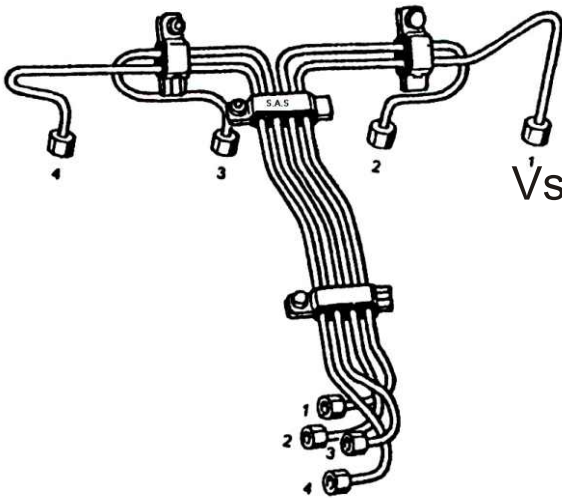

Příklady výroby vstříkovačích sad pro vozy AVIA

Vstříkovačí sada Avia verze D 421.76.00
364-060490
VPČ 3691

Vstříkovačí sada Avia verze D 421.85.00/76.02
366-060490
VPČ 3870

Vstříkovačí sada Avia verze AD (100kW)
400-060490
VPČ 4472

Novější typy aut AVIA

viz. druhá strana

Příklady výroby vstříkovačích sad pro vozy AVIA

Vstříkovačí sada Avia 31-30
362-060490
VPC 0682

Vstříkovačí sada Avia 30 (do r.1992)
361-060490
VPC 4328

Vstříkovačí sada Avia - Saviem (1969-75)
rotační čerpadlo BOSCH
360-060490
VPC 3991