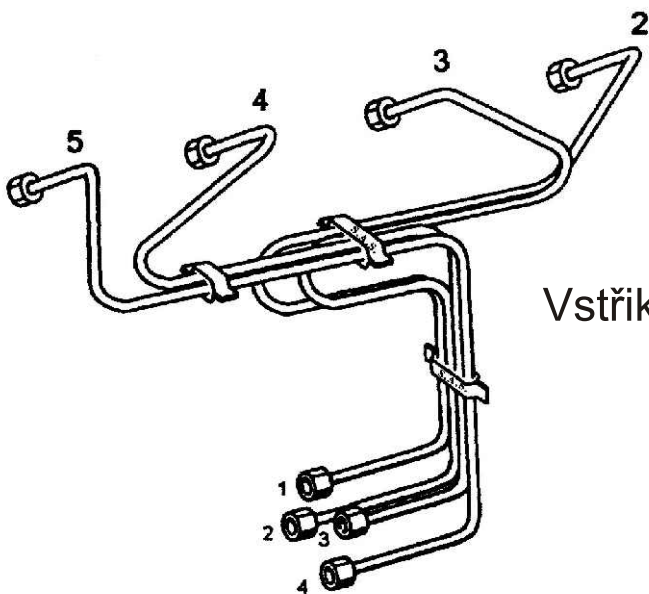

Příklady výroby vstříkovačích sad pro vozy AVIA

Vstříkovačí sada Avia verze D 421.76.00
364-060490
VPČ 3691

Vstříkovačí sada Avia verze D 421.85.00/76.02
366-060490
VPČ 3870

Vstříkovačí sada Avia verze AD (100kW)
400-060490
VPČ 4472

Novější typy aut AVIA

viz. druhá strana

Příklady výroby vstříkovačích sad pro vozy AVIA

Vstříkovačí sada Avia 31-30
362-060490
VPC 0682

Vstříkovačí sada Avia 30 (do r.1992)
361-060490
VPC 4328

Vstříkovačí sada Avia - Saviem (1969-75)
rotační čerpadlo BOSCH
360-060490
VPC 3991