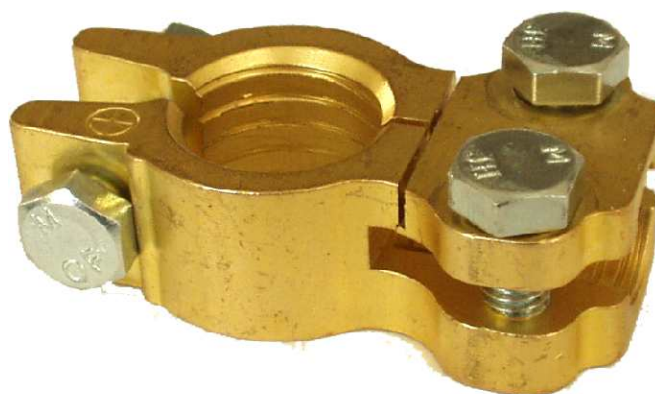

masivní svorka
běžná svorka-rozdíl

**Zesílená masivní svorka včetně
dilatační spáry určena pro silné kabely**

BATTERY TERMINALS FOR TRUCK BATERIOVÉ SVORKY PRO NÁKLADNÍ AUTA

až 12,5 mm kabel

- přesná ovalita s dilatační spárou
- svorníkový efekt
- pevné uchycení silného kabelu
- výborná vodivost a starty