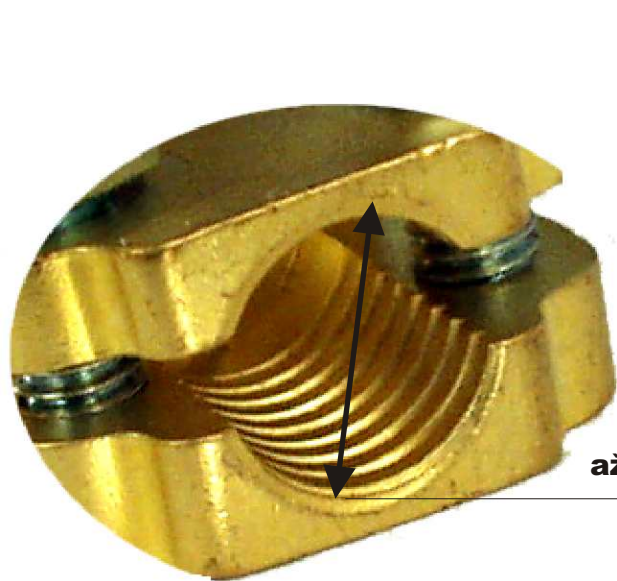

masivní svorka
běžná svorka-rozdíl

**Zesílená masivní svorka včetně
dilatační spáry určena pro silné kabely**

BATTERY TERMINALS FOR TRUCK BATERIOVÉ SVORKY PRO NÁKLADNÍ AUTA

až 12,5 mm kabel

- přesná ovalita s dilatační spárou
- svorníkový efekt
- pevné uchycení silného kabelu
- výborná vodivost a starty