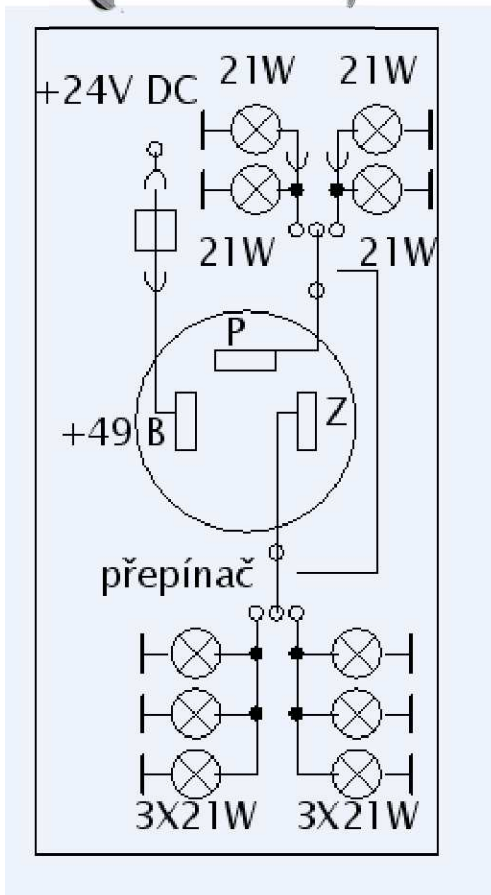

Přerušovač směrových světel

vylepšená verze původního mechanického systému

klip pro přichycení jako u mechanického provedení

Magnetic type
non-polarized system