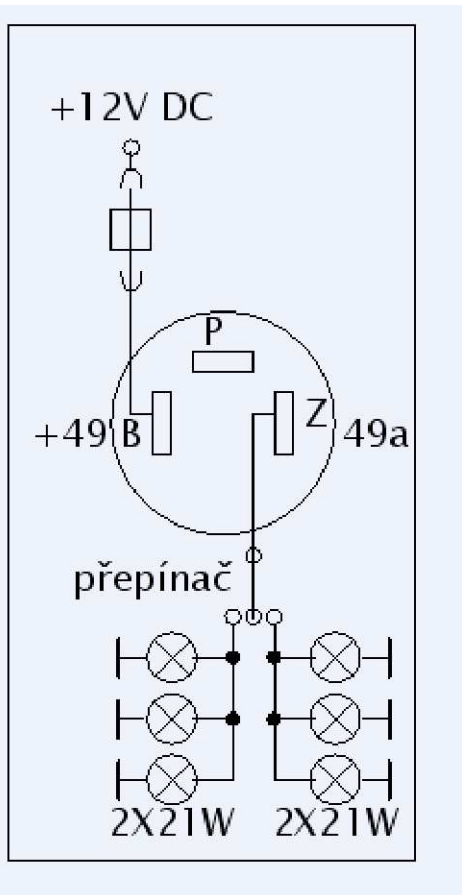

Přerušovač směrových světel

vylepšená verze původního mechanického systému

klip pro přichycení jako u mechanického provedení

Magnetic type
non-polarized system