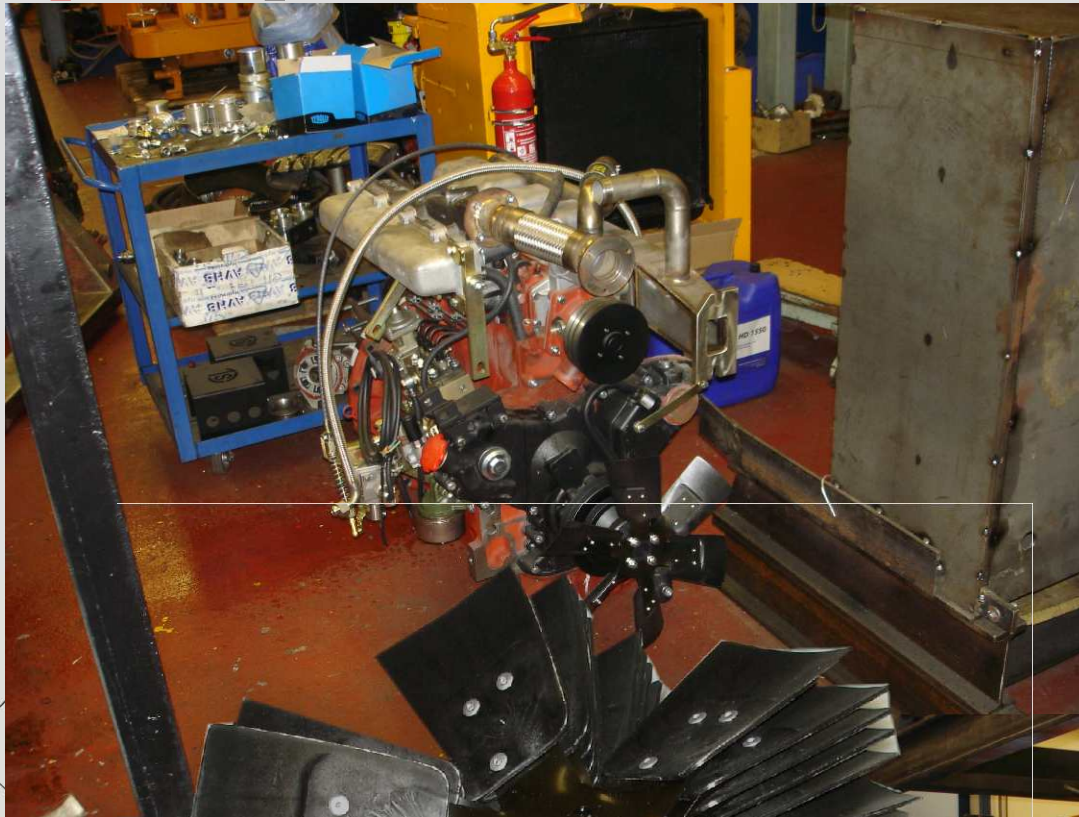

Special product

Český výrobek!
Made in Czech republic

GRILON®
EMS

SEAMS®
automobile and truck components

Speciální výroba vrtulí pro důlní stroje

Důlní lokomotiva